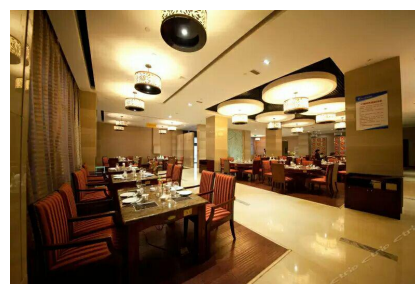

## 餐厅 Restaurant

**沧州阿尔卡迪亚国际酒店 300-600RMB**

**2.Cangzhou Arcadia International Hotel 300-600RMB**

**房间 Room**

**餐厅 Restaurant**

盐山沧海大酒店 150-200RMB

3.Yanshan Sea Hotel 150-200RMB