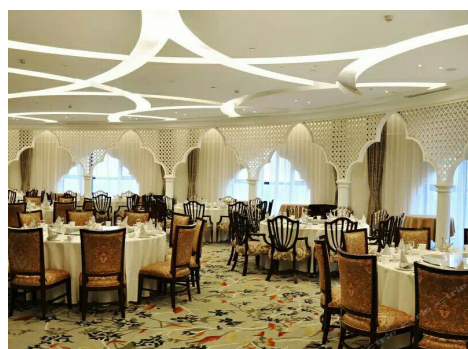

## 餐厅 Restaurant

**沧州阿尔卡迪亚国际酒店 300-600RMB**

**2.Cangzhou Arcadia International Hotel 300-600RMB**

**房间 Room**

**餐厅 Restaurant**

盐山沧海大酒店 150-200RMB

3.Yanshan Sea Hotel 150-200RMB